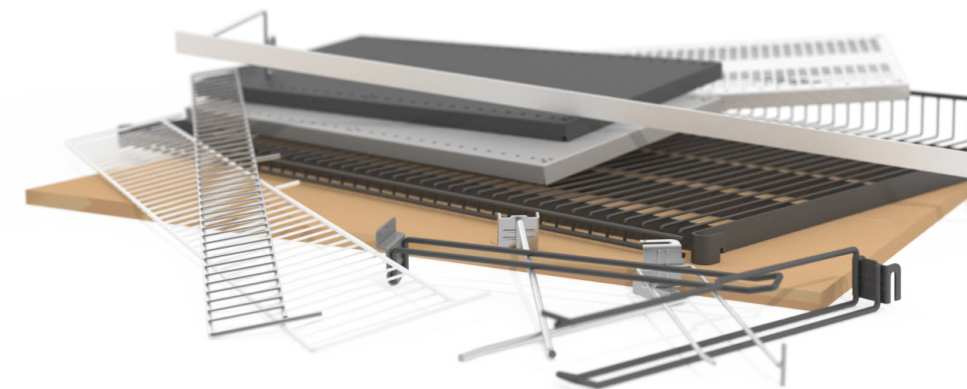

BAS

MAXIMAL MÅNGSIDIGHET

NORDIC SHOP
concept

BAS

FLEXIBEL INREDNING

FÖRÄNDRA LÄTT

Bra exponering säljer och rotation av dina produkter främjar köplust. Bas bygger på moduler i standardmått som kan byggas på i den mängd sektioner du önskar. Systemet är enkelt att montera, komplettera och bygga om i takt med att ditt sortiment förändras. För att få in ännu mer volym har vi smarta gavellösningar för att både hänga eller ställa din produkter. Vi hjälper dig att ta fram den lösning som passar bäst för dina produkter!

Wayfinder

Justerbara hyllplan

Grafik-panel

Gavelexponering

Modulsektioner

ORDNING OCH REDA

Vi har ett brett sortiment av tillbehör för att underlätta exponeringen av dina varor. Välj mellan olika varianter av spjut, krokar, etikethållare, specialhyllor, frontstop, hyllavdelare m.m. Kontakta oss så hjälper vi dig att ta fram det du behöver!