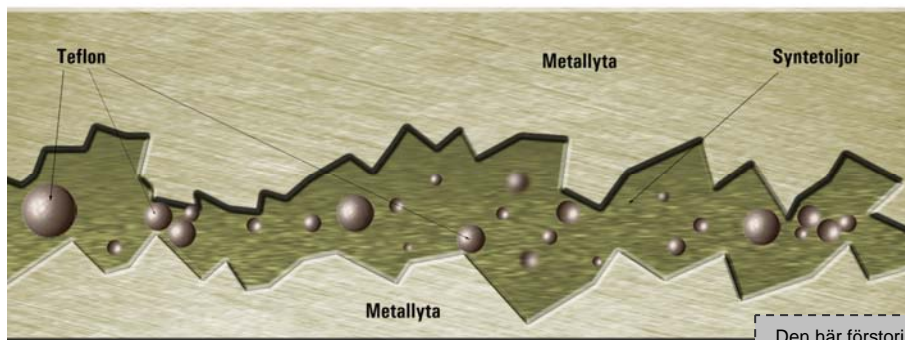

NESTE FLOW

Biologiskt nedbrytbart penetrerande smörjmedel.

Neste Flow med Teflon är ett biologiskt nedbrytbart penetrerande smörjmedel med Teflon baserad på syntetiska basoljor. Produkten är tillverkad för den Nordiska marknaden och har ett brett användningsområde. Oljan kryper effektivt in i alla utrymmen och efterlämnar en stark smörjfilm. Skyddar mot korrosion och avvisar vatten. Tack vare "non-stick" egenskapen i Teflon avvisas även damm och andra partiklar. Aerosolburken är konstruerad så att tömning sker oavsett hur burken vinklas, vilket gör det lättare att komma åt i svårtillgängliga utrymmen.

Bruksanvisning

Skaka burken noggrant innan användning

Egenskaper

Hög krypförmåga
Brett temperaturområde
Avvisar fukt / smuts
Brett användningsområde
Miljö-/användarvänlig

Applikationer

Krypsmörjning
Kjedjor
Glidytor
Wire
Rostlösning
Bagerivagnar
Luftverktyg
Borr o gängolja
mm

Den här förstoringen visar hur teflonkulorna i produkten fungerar som ett lager och smörjer på ett effektivt sätt genom att "fylla i" hålrutorna i metallen.