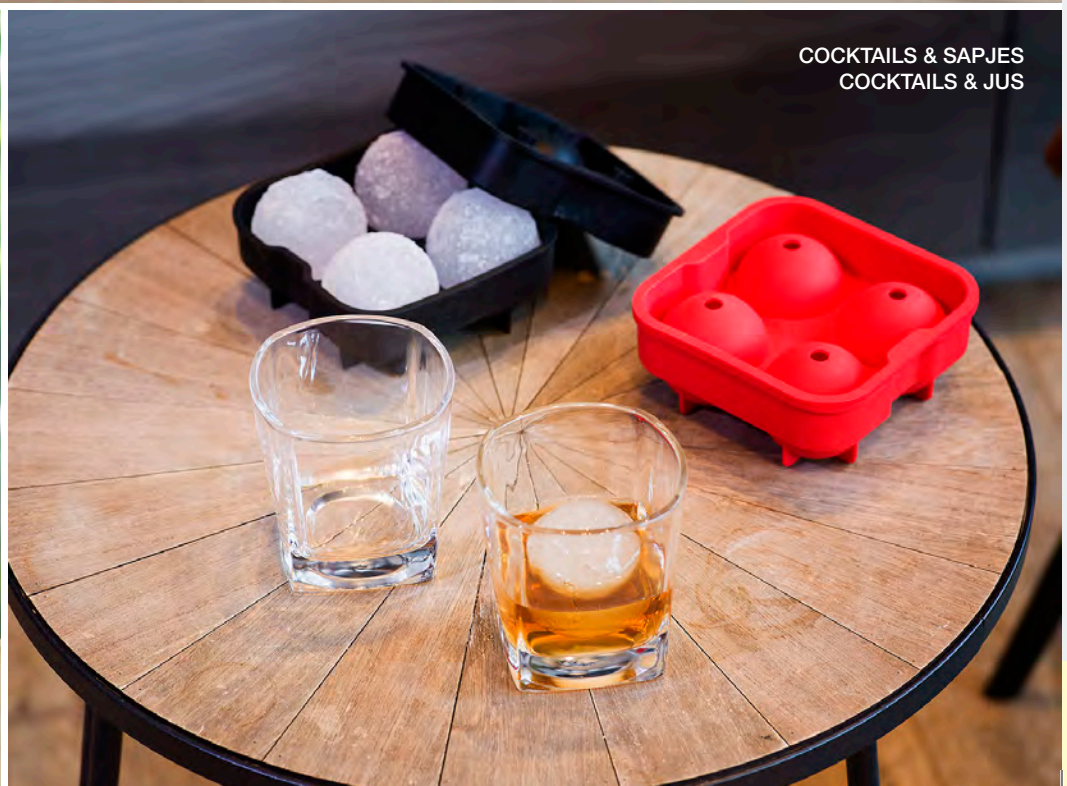

BOKALEN/BOCAUX

COSY MOMENTS

WELCOME

ISOLATE

KARAFFEN/CARAFES

COCKTAILS & SAPJES
COCKTAILS & JUS

COSY MOMENTS

Cosy Moments, een collectie elegante, trendy en tijdloze glazen van horecakwaliteit om gezellig samen van elk moment te genieten, zowel op feesten als gewoon op een doordeweekse dag. Dankzij zijn samenstelling is het glas sterk en erg transparant.