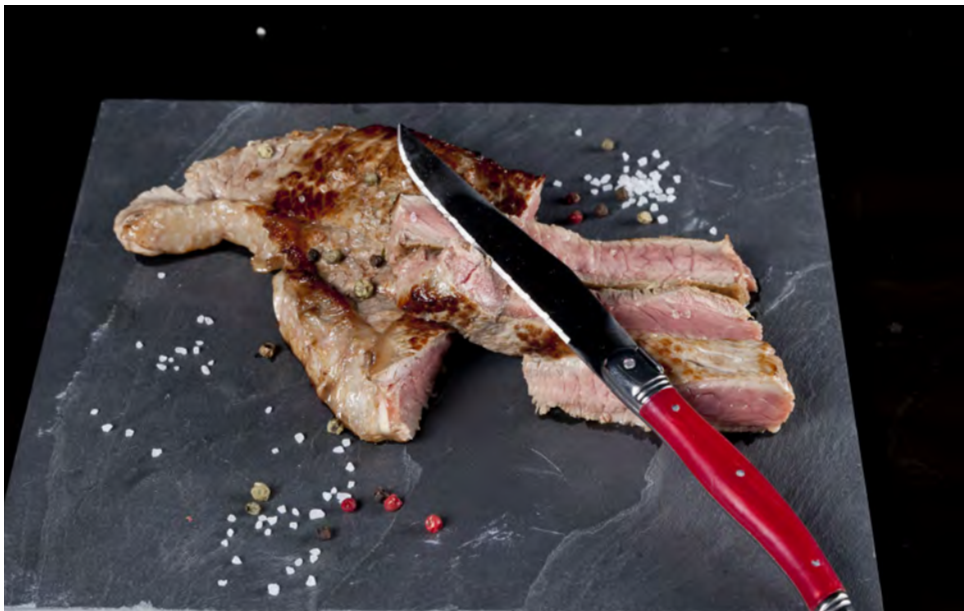

# STEAKMESSEN/COUTEAUX STEAK

Messen met een getand lemmet in roestvrij staal. Voorzien van een handgreep met ergonomische contouren. De messen snijden niet enkel goed, maar zijn ook een genot voor het oog, zoals een lekkere steak.

Des couteaux à lame dentelée en acier inoxydable. Muni d'un manche aux lignes ergonomiques. Non seulement des couteaux bien tranchants, mais aussi un régal pour les yeux, juste comme un bon steak.

Cosy & Trendy