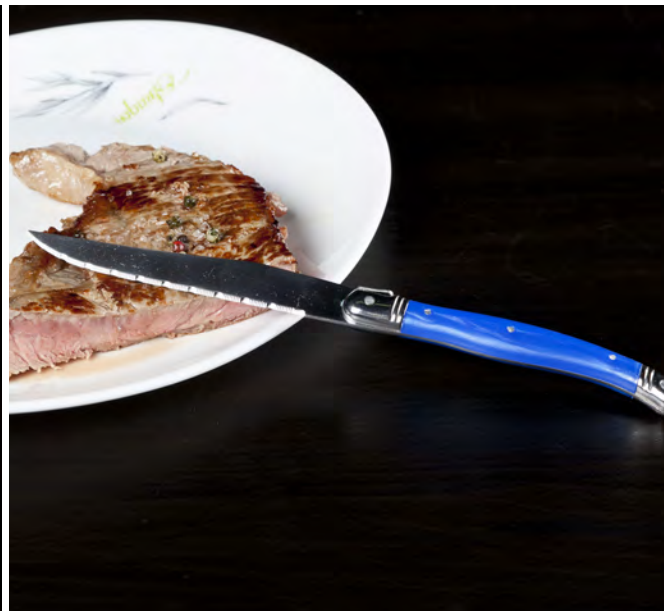

**TAFELLEPEL**  
CUILLÈRE DE TABLE  
1,7 mm - set 6  
JCB105-761  
Barcode/Code Ean  
5411159233709

**TAFELVORK**  
FOURCHETTE DE TABLE  
1,7 mm - set 6  
JCB105-762  
Barcode/Code Ean  
5411159233716

**TAFELMES**  
COUTEAU DE TABLE  
3,8 mm - set 3  
JCB10553  
Barcode/Code Ean  
5411159157630

# STEAKMESSEN/COUTEAUX STEAK

Messen met een getand lemmet in roestvrij staal. Voorzien van een handgreep met ergonomische contouren. De messen snijden niet enkel goed, maar zijn ook een genot voor het oog, zoals een lekkere steak.

Des couteaux à lame dentelée en acier inoxydable. Muni d'un manche aux lignes ergonomiques. Non seulement des couteaux bien tranchants, mais aussi un régal pour les yeux, juste comme un bon steak.

Cosy & Trendy