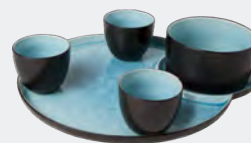

**SET 5 DELIG
SET 5 PIÈCES**

set 5
7437005
Barcode/Code Ean
5400586106359

**Cosy
& Trendy**
Stylish cocooning products