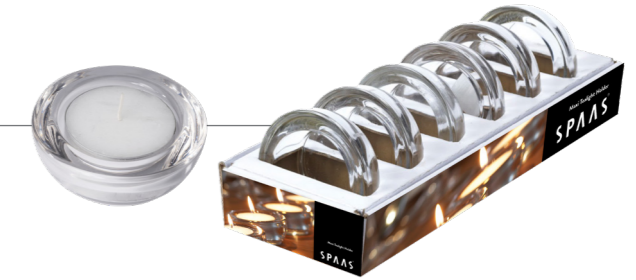

### Maxi tealight holder tray x6

Units per case : 6

Cases per pallet : 168

REFERENCE	COLOUR	EAN UNIT	EAN CASE
1310041.000	Transparent	5411708083557	5411708014995

Maxi tealight holder tray x6

Ø 92mm/3.6" x H 37mm/1.5"