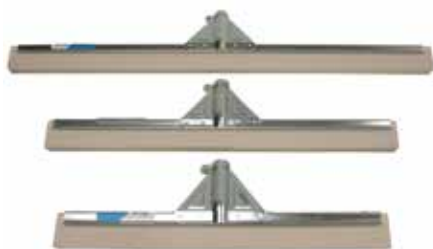

1834W

VLOERWISSER WIT NATUUR INDUSTRIE 84 MM

45 CM

10

1835W

VLOERWISSER WIT NATUUR INDUSTRIE 84 MM

55 CM

10

1930

VLOERWISSER WIT NATUUR INDUSTRIE 84 MM

75 CM

10