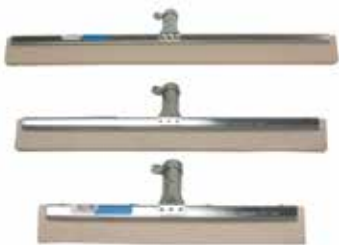

1818W	VLOERWISSER WIT NATUUR WATERRAND 84 MM			35 CM	10
1919	VLOERWISSER WIT NATUUR WATERRAND 84 MM			45 CM	10
1920	VLOERWISSER WIT NATUUR WATERRAND 84 MM			55 CM	10

VLOERWISSERS METAAL