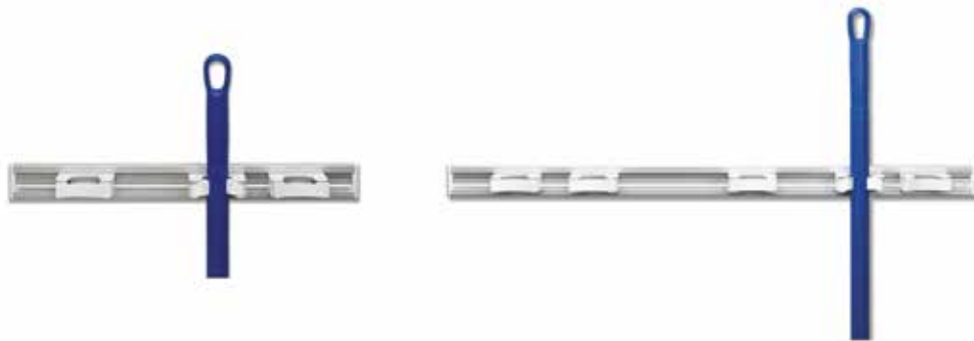

01 BORSTELS & STELEN

Hygienic

7825/00N	BORSTELHOUDER TOOLFLEX 3-DELIG	50 CM	10
7826/00N	BORSTELHOUDER TOOLFLEX 5-DELIG	90 CM	10