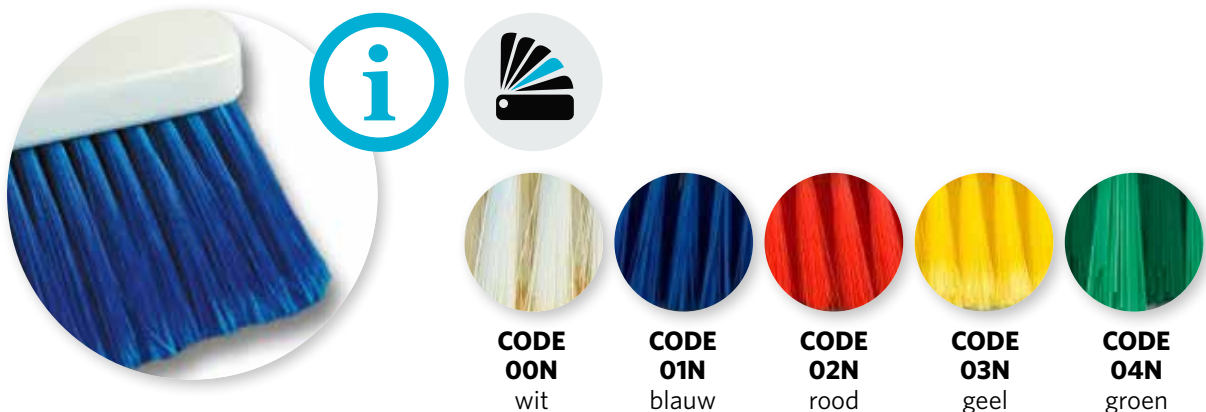

01 BORSTELS & STELEN

Hygienic

SCHOONMAKEN

EEN DOORDACHTE BEDRIJFSFILOSOFIE VAN HYGIËNE

Schoonmaken staat voor een doordachte bedrijfsfilosofie van hygiëne.

Dat vereist voortdurende aandacht voor kwaliteit.

Inderdaad, alle nieuwe borstels vegen schoon.

Maar doen ze dat grondig en vooral, blijven ze dat ook doen?

Wij ontwikkelen de meest duurzame en handige borstels die de vloer aanveegt met om het even welke andere borstel: de hygienic!

POLYESTER PBT-VEZELS

De hygienic borstel is samengesteld uit het hoogwaardige synthetische PBT, een derivaat van plantaardige ricinusolie.

PBT behoudt zijn originele eigenschappen zoals vorm en elasticiteit.

Daarom heeft de Hygienic, in tegenstelling tot andere borstels, nooit een platgedrukte vezel.

ENKEL UNIEKE KENMERKEN EN ONNAVOLGBARE VOORDELEN:

- Zeer zuivere, hygiënische vezel, bevat geen monomeren, anti-allergisch.
- Bestand tegen temperaturen van -40°C tot 134°C.
- Perfect steriliseerbaar in autoclaaf.
- Uitermate wrijvings- en buigingsbestendig, slijtvast, langere levensduur.
- Grotere weerstand tegen basen, chemische producten en detergents.
- Aangepaste diameter voor uiteenlopend gebruik (zeer hard, hard, zacht).

CROSS-CONTAMINATION (SELF-MONITORING HACCP-SYSTEM)

Een perfecte controle over voedingshygiëne is van enorm belang. 'Cleaning tools' kunnen, indien ze in verschillende productiefases worden gebruikt, bacteriën verspreiden. Om u te verzekeren dat dit niet gebeurt, kunt u best verschillende kleuren gebruiken. Bo-brush heeft een 'color coding' systeem ontwikkeld dat ervoor zorgt dat alle 'cleaning tools' in een apart kleur kunnen worden gekocht.

HYGIENIC