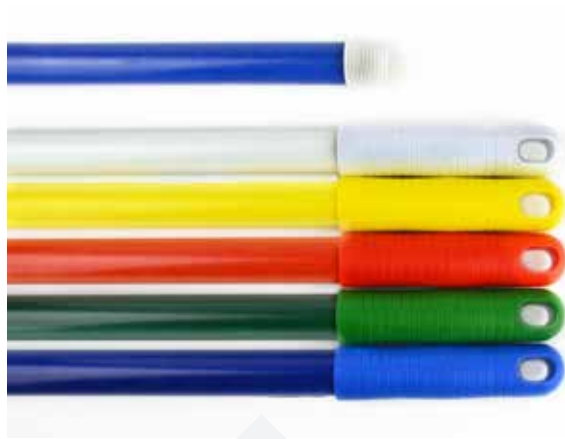

01 BORSTELS & STELEN

Borstelstelen - glasvezel

**CODE
00N**
wit

**CODE
01N**
blauw

**CODE
02N**
rood

**CODE
03N**
geel

**CODE
04N**
groen

14096

STEEL GLASVEZEL

140 CM

25,0

20

00N - 01N - 02N - 03N - 04N

BORSTELSTELEN - GLASVEZEL