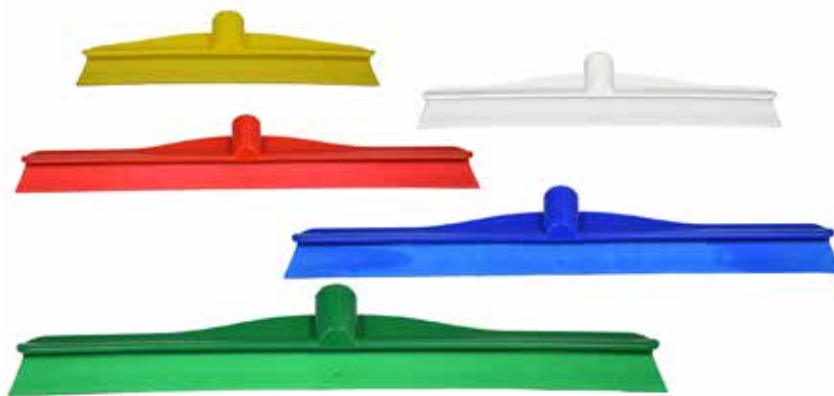

Hygienic

**CODE
00N**
wit

**CODE
01N**
blauw

**CODE
02N**
rood

**CODE
03N**
geel

**CODE
04N**
groen

7018	HYGIENIC VLOERWISSER	45 CM	10	00N - 01N - 02N - 03N - 04N
7008	HYGIENIC VLOERWISSER	55 CM	10	00N - 01N - 02N - 03N - 04N
7038	HYGIENIC VLOERWISSER	75 CM	10	00N - 01N - 02N - 03N - 04N