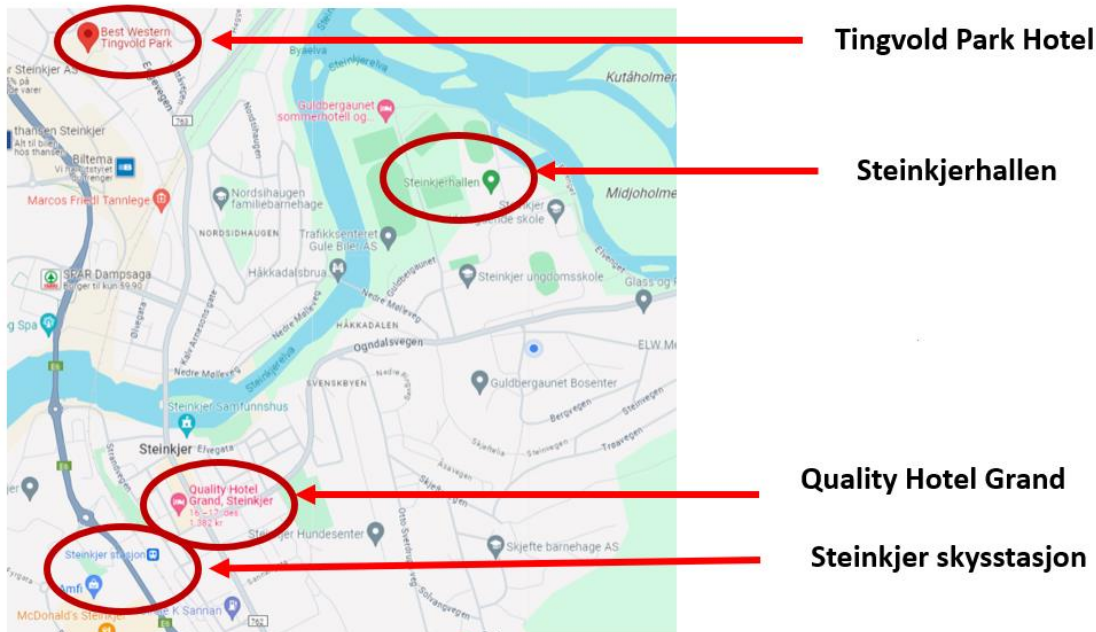

Fra hotellet til Steinkjerhallen er det ca. 2 km, og ca. 5 minutter med bil. Gåavstand fra hotellet til Steinkjerhallen er 1,5 km, ca. 15 minutters gange, om Rismelen og opp til Håkkadalsbrua.

Les mer om hotellet [HER](#).

### **Best Western Tingvold Park Hotel, Steinkjer**

Gamle Kongeveg 47, 7725 Steinkjer  
Telefon: 74 14 11 00  
Booking: [firmapost@tingvold.no](mailto:firmapost@tingvold.no)  
51 rom 100 senger

BEST WESTERN Tingvold Park Hotel ligger nesten midt i Steinkjer sentrum. Hotellet har 51 rom og ca. 100 senger og gratis internett. Kveldsbuffet er inkludert i de fleste romkategorier.

Hotellet har gratis parkering.

90 km, 1 time og 35 minutters kjøring fra Trondheim Lufthavn, Værnes til hotellet.

Det er 1,4 km fra Steinkjer Skysstasjon til hotellet.

Fra hotellet til Steinkjerhallen er det 2,7 km, og ca. 6 minutter med bil. Gåavstand fra hotellet til Steinkjerhallen er 2,2 km.

### Oversiktskart Steinkjer sentrum