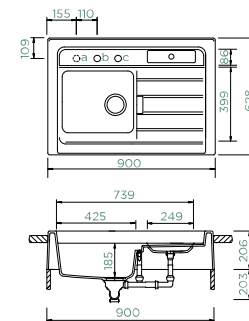

## GRANDO M-100

MODUL

Kastbreite / Taille  
meuble: **90 cm**  
Afmetingen spoelbak /  
Taille de la cuve:  
**425 x 399 x 185 mm**

Inbegrepen :  
Plug met automatische  
bediening,  
afvoerverbindingen en sifon.  
Crépine avec commande  
automatique, raccords de  
décharge et siphon.