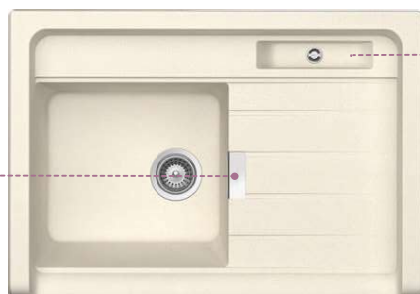

# GRANDO

Armatur **Resi** in White Gold auf Spüle **Grando M-100** in Magnolia

M-100

Abgesenkter Überlaufbereich  
etwa zum Ausgießen von  
Flüssigkeitsresten

Design  
Überlauf

Tiefes Becken  
(etwa zum Befüllen von hohen Vasen oder Töpfen)

## GRANDO M-100

MODUL

Kastbreite / Taille  
meuble: **90 cm**  
Afmetingen spoelbak /  
Taille de la cuve:  
**425 x 399 x 185 mm**

Inbegrepen :  
Plug met automatische  
bediening,  
afvoerverbindingen en sifon.  
Crépine avec commande  
automatique, raccords de  
décharge et siphon.