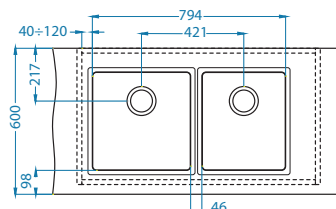

Cabinet width 1000 mm

KOMBINO 30 + KOMBINO 20