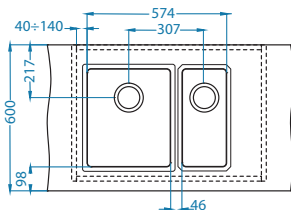

Cabinet width 1000 mm

KOMBINO 30 - 2X

KOMBINO 40 + KOMBINO 20

Kombino bowl configurations [U]

Cabinet width 800 mm

KOMBINO 20 + KOMBINO 10

KOMBINO 30 + KOMBINO 10

KOMBINO 40 + KOMBINO 10