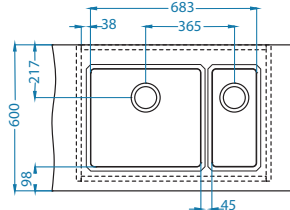

Cabinet width 1000 mm

KOMBINO 30 - 2X

KOMBINO 40 + KOMBINO 20

Kombino bowl configurations [U]

Cabinet width 800 mm

KOMBINO 20 + KOMBINO 10

KOMBINO 30 + KOMBINO 10

KOMBINO 40 + KOMBINO 10