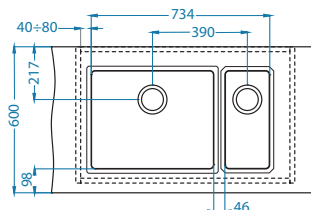

KOMBINO 50 + KOMBINO 10