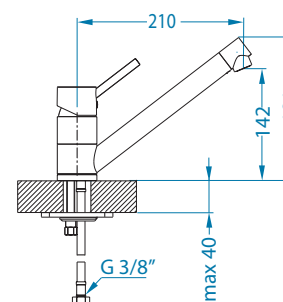

surface	code
G11	1107682
G02M	1107683
G05M	1107687