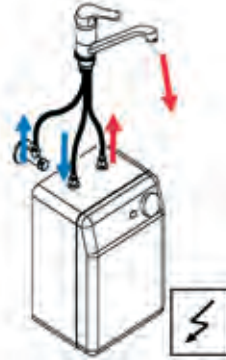

flow of hot water