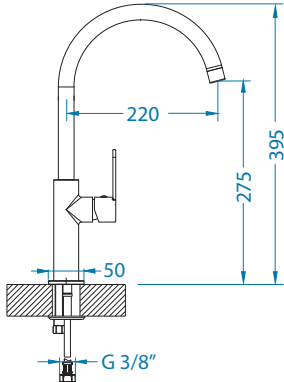

Arc 80

surface	code
white mat	1134890
black mat	1134889

Slim

surface	code
CHR	1134831

Arc 110

surface	code
CHR	1126720
G11	1126721
G22	1126722
G55	1126723
G81	1126724
G91	1126725

Santo

surface	code
G55	1129040
G91	1129041