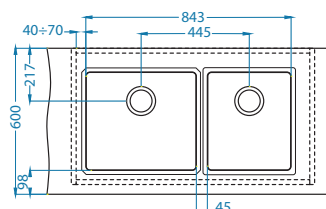

KOMBINO 40 + KOMBINO 20