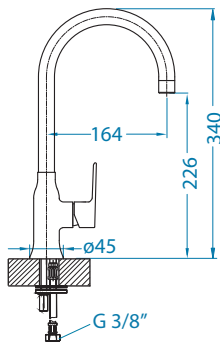

Arc 80

surface	code
white mat	1134890
black mat	1134889

Slim

surface	code
CHR	1134831

Arc 110

surface	code
CHR	1126720
G11	1126721
G22	1126722
G55	1126723
G81	1126724
G91	1126725

Santo

surface	code
G55	1129040
G91	1129041