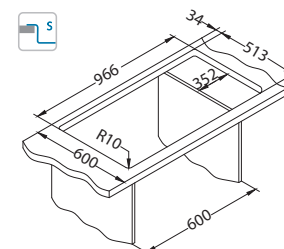

Installation*: