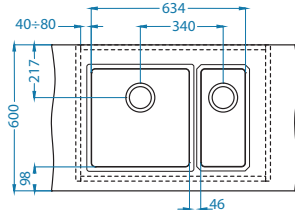

Cabinet width 1000 mm

KOMBINO 30 - 2X

KOMBINO 40 + KOMBINO 20

Kombino bowl configurations [U]

Cabinet width 800 mm

KOMBINO 20 + KOMBINO 10

KOMBINO 30 + KOMBINO 10

KOMBINO 40 + KOMBINO 10