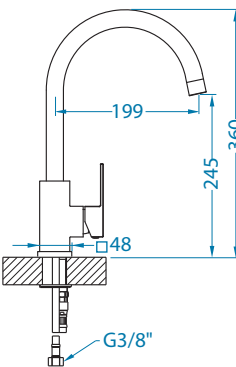

Arc 80

surface	code
white mat	1134890
black mat	1134889

Slim

surface	code
CHR	1134831

Arc 110

surface	code
CHR	1126720
G11	1126721
G22	1126722
G55	1126723
G81	1126724
G91	1126725

Santo

surface	code
G55	1129040
G91	1129041