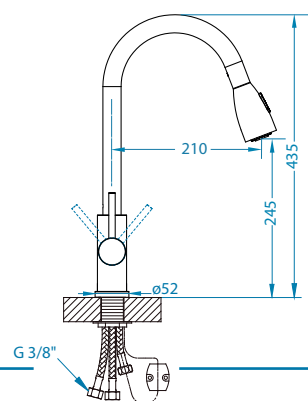

surface	code
CHR	1126719

Selma

surface	code
CHR	1144971
G55	1129042
G91	1129043

Primrose

NEW

surface	code
SAT	1148261
G55	1148263
G91	1148264
mat black	1148265

Flexa

NEW