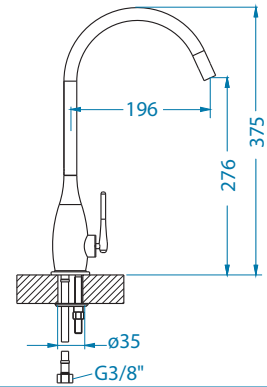

surface	code
---------	------

white mat	1136506
-----------	---------

black mat	1136505
-----------	---------

Pixy

surface	code
---------	------

CHR	1132175
-----	---------

Columba

surface	code
---------	------