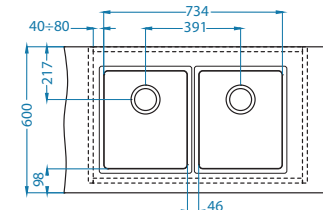

Cabinet width 900 mm

KOMBINO 20 - 2X