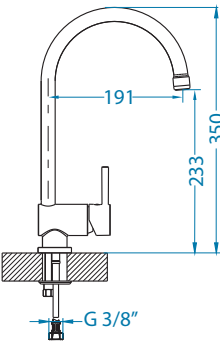

Arc 80

surface	code
white mat	1134890
black mat	1134889

Slim

surface	code
CHR	1134831

Arc 110

surface	code
CHR	1126720
G11	1126721
G22	1126722
G55	1126723
G81	1126724
G91	1126725

Santo

surface	code
G55	1129040
G91	1129041