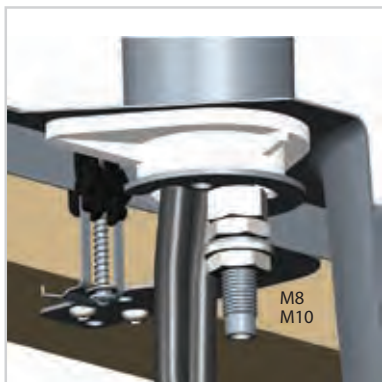

code

1078290

Tap brace

ALLFIX - A

code

1115914

Columba

Arc 110