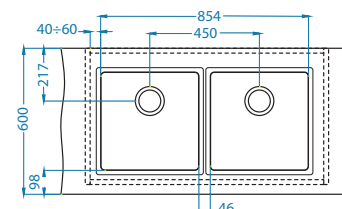

KOMBINO 30 - 2X