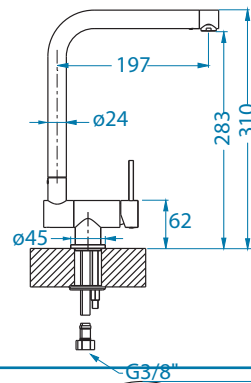

surface	code

CHR	1132181