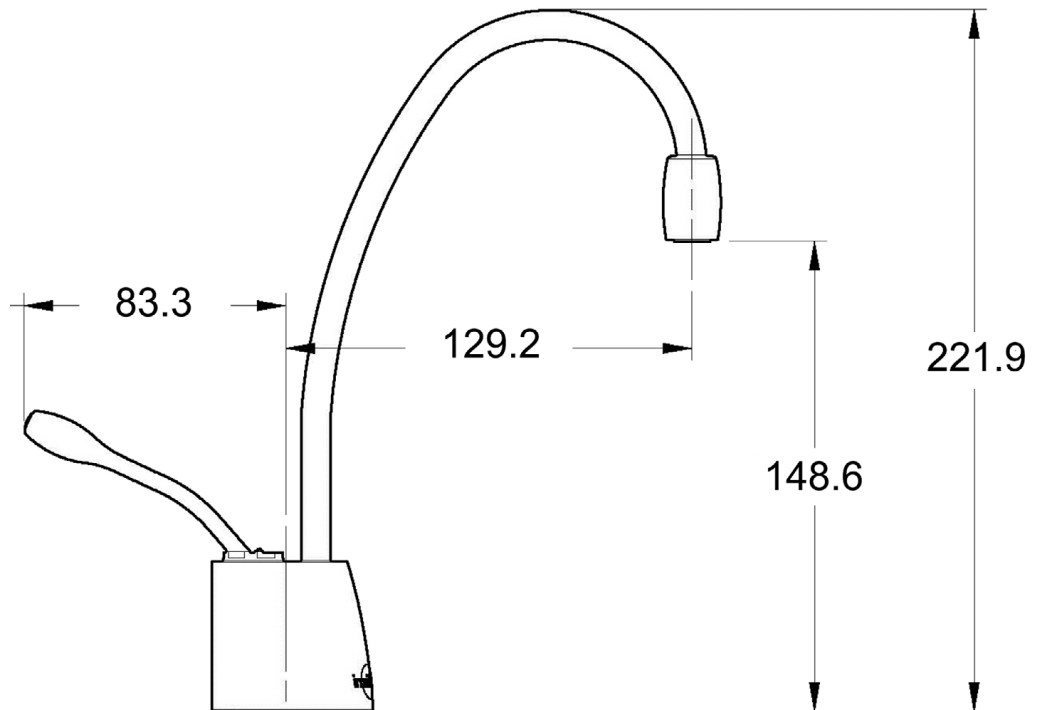

PRODUCTSPECIFICATIES

HC1100-heetwaterkraan

Specificaties

- Vereiste diameter van boorgat: 32 mm - 38 mm
- Kraanhoogte: 213mm
- Complete installatiekit
- Capaciteit: 2,5 liter tank van roestvrij staal
- Klep van keramiek
- Zelfsluitende klep voor heet water
- Duurzame kraanconstructie van messing
- 172-862 kPa (1,7-8,6 bar) (25-125 psi)
- Geschikt voor de heetwatertank en F-701R-waterfilter van InSinkErator

Afmetingen (mm)

InSinkErator
Suite 10, Building 6
Hatters Lane
Croxley Green Business Park
Watford, Herts WD18 8YH
Verenigd Koninkrijk

Telefoonnummer verkoop: 01923 297 880
Telefoonnummer klantenservice: 0800 389 3715
www.insinkerator.co.nl

InSinkErator
Emerson Electric Co.
4700 21st Street
Racine, WI 53406-5093 USA

Telefoonnummer verkoop/klantenservice: +1 262-554-5432