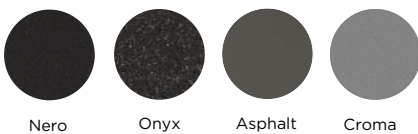

SONO

Bohrung:
ø35 mm

Materialen - Matériaux

Chroom
Chrome

Inox-look
Inox-look

CRISTALITE® coating

Nero

Onyx

Asphalt

Croma

Ref.

- ● 504000 CHR
- ● 504000 EDO
- ● 504000 CT

Alle vermelde particuliere prijzen zijn excl. BTW - Tous les prix publics sont hors TVA