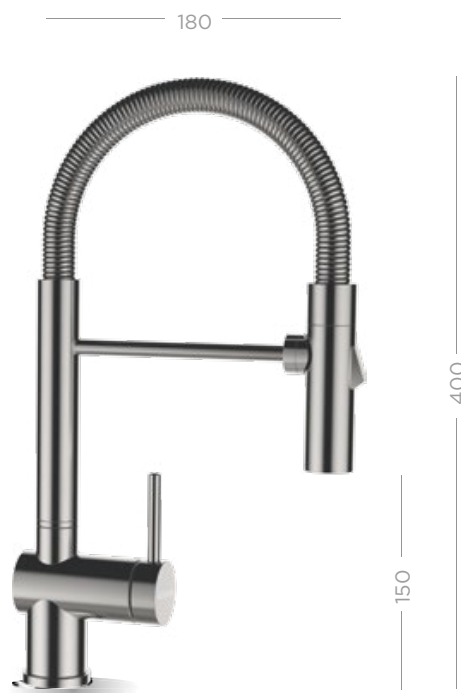

SINA

Bohrung:
ø35 mm

Materialen - Matériaux

Inox
Inox

Ref.

● ● 515000 RVS