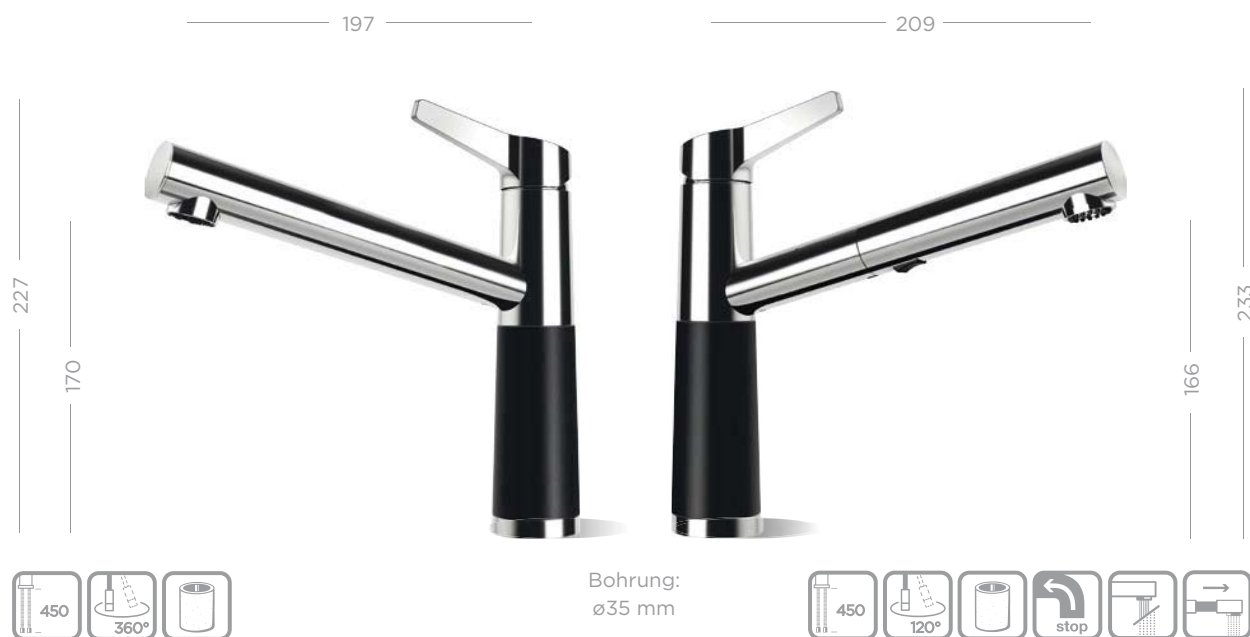

SC-510

Materialen - Matériaux

CRISTADUR® materiaal - matériau

Puro Magma Carbonium Stone Bronze Silverstone Magnolia Polaris

Rouge

CRISTADURE® GREEN LINE materiaal - matériau

Night Day

CRISTALITE® materiaal - matériau

Nero Onyx Asphalt Croma Roca Inca Alpaca Cascada

Ref.

●	●	554000	CD
●	●	554000	CT
●	●	554000	CT
●	●	554120	CD
●	●	554120	CT
●	●	554120	CT

Alle vermelde particuliere prijzen zijn excl. BTW - Tous les prix publics sont hors TVA