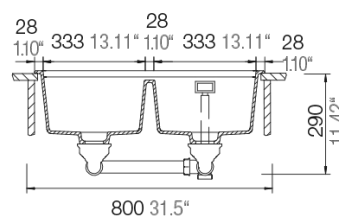

736 x 442

Uitrusting - Equipement

Standard: Chrom

Eén plug met automatische bediening, afvoerverbindingen en sifon.
Une crépine avec commande automatique, raccords de décharge et siphon.

Special: Copper, Inox, Gunmetal, Puro, White Gold