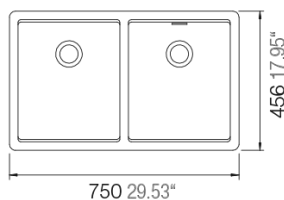

736 x 442

Uitrusting - Equipement

Standard: Chrom

Eén plug met automatische bediening, afvoerverbindingen en sifon.
Une crépine avec commande automatique, raccords de décharge et siphon.

Special: Copper, Inox, Gunmetal, Puro, White Gold