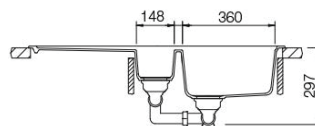

FORMHAUS D-150L

Nero

Croma

Ref.

SGFOR150L

Eigenschappen + technische fiches - Caractéristiques + fiches techniques

Uitrusting - Equipement

Plug, afvoerverbindingen en sifon.
Crépine, raccords de décharge et siphon.