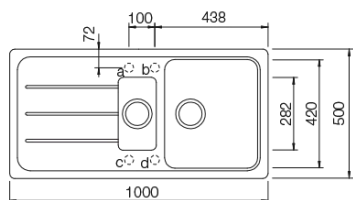

FORMHAUS D-150L

Nero

Croma

Ref.

SGFOR150L

Eigenschappen + technische fiches - Caractéristiques + fiches techniques

Uitrusting - Equipement

Plug, afvoerverbindingen en sifon.
Crépine, raccords de décharge et siphon.