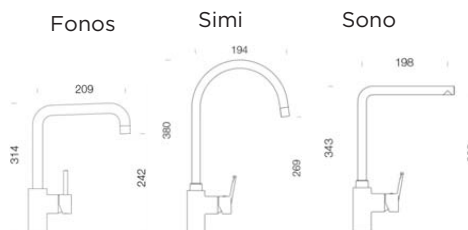

Eigenschappen + technische fiches - Caractéristiques + fiches techniques

Uitrusting - Equipement

Plug, afvoerverbindingen en sifon.
Crépine, raccords de décharge et siphon.

Opties - Options

Automatische bediening -
Commande automatique

Glazen snijplank - Planche en verre

Bamboe snijplank - Planche en bambou

Ref.

W002

TPG

TPH

Meer toebehoren? - Des accessoires en plus? p.163