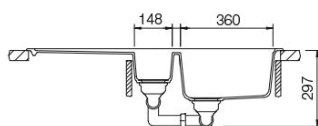

Eigenschappen + technische fiches - Caractéristiques + fiches techniques

Uitrusting - Equipement

Plug, afvoerverbindingen en sifon.
Crépine, raccords de décharge et siphon.

Opties - Options

Automatische bediening -
Commande automatique

Glazen snijplank - Planche en verre

Bamboe snijplank - Planche en bambou

Ref.

W002

TPG

TPH

Meer toebehoren? - Des accessoires en plus? p.163