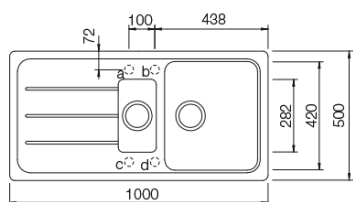

Eigenschappen + technische fiches - Caractéristiques + fiches techniques

Uitrusting - Equipement

Plug, afvoerverbindingen en sifon.
Crépine, raccords de décharge et siphon.

Opties - Options

Automatische bediening -
Commande automatique

Glazen snijplank - Planche en verre

Bamboe snijplank - Planche en bambou

Ref.

W002

TPG

TPH

Meer toebehoren? - Des accessoires en plus? p.163