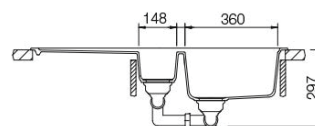

FORMHAUS D-100

Nero

Croma

Ref.

SGFOR100

Eigenschappen + technische fiches - Caractéristiques + fiches techniques

Uitrusting - Equipement

Plug, afvoerverbindingen en sifon.
Crépine, raccords de décharge et siphon.