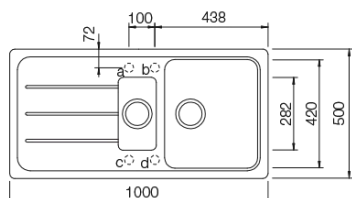

FORMHAUS D-100

Nero

Croma

Ref.

SGFOR100

Eigenschappen + technische fiches - Caractéristiques + fiches techniques

Uitrusting - Equipement

Plug, afvoerverbindingen en sifon.
Crépine, raccords de décharge et siphon.