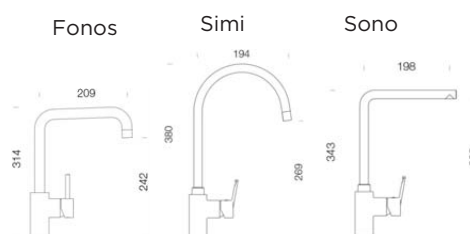

Eigenschappen + technische fiches - Caractéristiques + fiches techniques

Uitrusting - Equipement

Plug, afvoerverbindingen en sifon.
Crépine, raccords de décharge et siphon.

Opties - Options

Automatische bediening -
Commande automatique

Glazen snijplank - Planche en verre

Bamboe snijplank - Planche en bambou

Ref.

W002

TPG

TPH

Meer toebehoren? - Des accessoires en plus? p.163

Alle vermelde particuliere prijzen zijn excl. BTW - Tous les prix publics mentionnés sont hors TVA