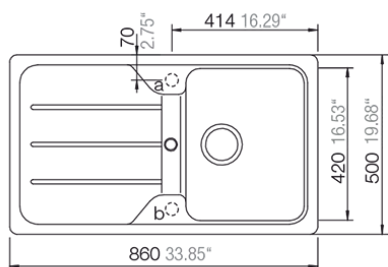

Eigenschappen + technische fiches - Caractéristiques + fiches techniques

Uitrusting - Equipement

Plug, afvoerverbindingen en sifon.
Crépine, raccords de décharge et siphon.

Opties - Options

Automatische bediening -
Commande automatique

Glazen snijplank - Planche en verre

Bamboe snijplank - Planche en bambou

Ref.

W002

TPG

TPH

Meer toebehoren? - Des accessoires en plus? p.163

Alle vermelde particuliere prijzen zijn excl. BTW - Tous les prix publics mentionnés sont hors TVA