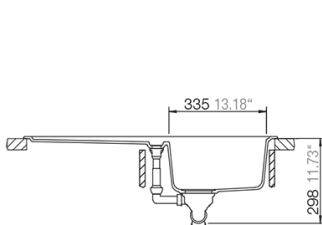

Eigenschappen + technische fiches - Caractéristiques + fiches techniques

Uitrusting - Equipement

Plug, afvoerverbindingen en sifon.
Crépine, raccords de décharge et siphon.

Opties - Options

Automatische bediening -
Commande automatique

Glazen snijplank - Planche en verre

Bamboe snijplank - Planche en bambou

Ref.

W002

TPG

TPH

Meer toebehoren? - Des accessoires en plus? p.163

Alle vermelde particuliere prijzen zijn excl. BTW - Tous les prix publics mentionnés sont hors TVA