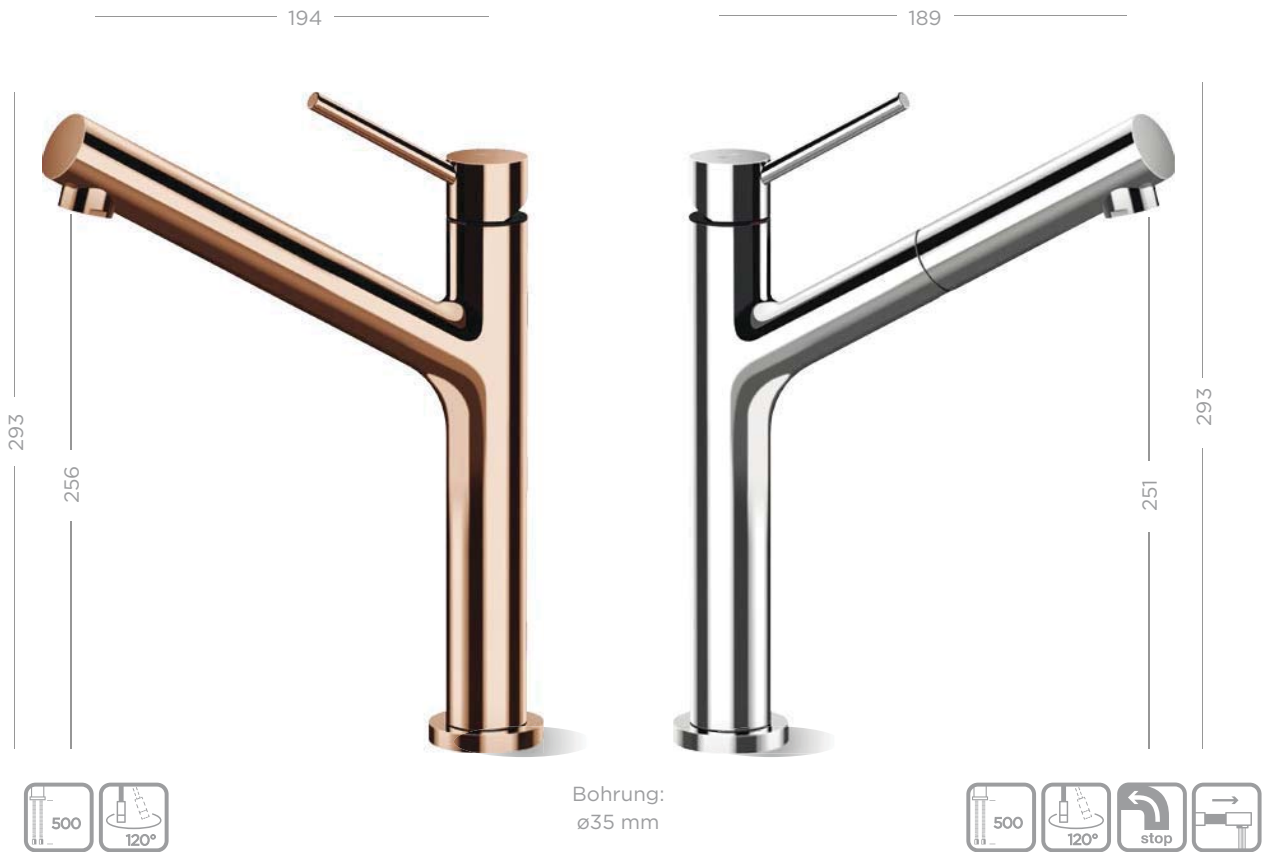

DION

Materialen - Matériaux

Chrom White Gold Copper* Gunmetal*

CRISTADUR® coating

Puro Magma Carbonium Stone Bronze Silverstone Magnolia Polaris

Ref.

- ● 510000 CHR
- ● 510000 WGO
- ● 510000 COP
- ● 510000 GUM
- ● 510000 CD
- ● 510120 CHR
- ● 510120 CD

* Ideaal combineerbaar met de Copper en Gunmetal zichtbare onderdelen van de spoelbak
Une combinaison idéale avec les pièces visibles d'éviers en Copper et Gunmetal

Alle vermelde particuliere prijzen zijn excl. BTW - Tous les prix publics sont hors TVA