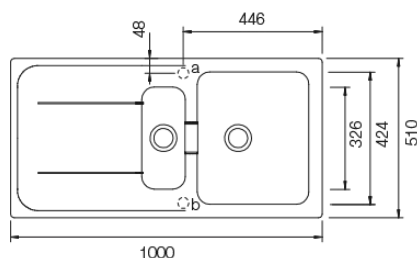

Eigenschappen + technische fiches - Caractéristiques + fiches techniques

Uitrusting - Equipement

Standard: Chrom

Eén plug met automatische bediening, afvoerverbindingen en sifon.

Une crépine avec commande automatique, raccords de décharge et siphon.

Special: Copper, Inox, Gunmetal, Puro, White Gold

Opties - Options

Houten snijplank - Planche en bois

Comfopush chrom/inox

LED

Indutherm

Ref.

TPHWB

TCOM

TLED

TIND

Meer toebehoren? - Des accessoires en plus? p.163

Alle vermelde particuliere prijzen zijn excl. BTW - Tous les prix publics mentionnés sont hors TVA