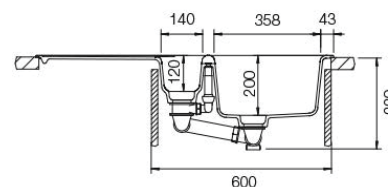

Eigenschappen + technische fiches - Caractéristiques + fiches techniques

Uitrusting - Equipement

Standard: Chrom

Eén plug met automatische bediening, afvoerverbindingen en sifon.

Une crépine avec commande automatique, raccords de décharge et siphon.

Special: Copper, Inox, Gunmetal, Puro, White Gold

Opties - Options

Houten snijplank - Planche en bois

Comfopush chrom/inox

LED

Indutherm

Ref.

TPHWB

TCOM

TLED

TIND

Meer toebehoren? - Des accessoires en plus? p.163

Alle vermelde particuliere prijzen zijn excl. BTW - Tous les prix publics mentionnés sont hors TVA