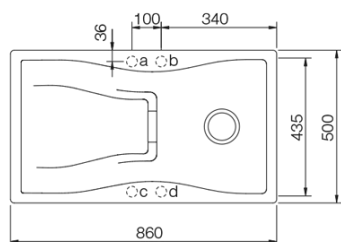

Uitrusting - Equipement

Standard: Chrom

Plug met automatische bediening, afvoerverbindingen en sifon.
Crépine avec commande automatique, raccords de décharge et siphon.

Special: Copper, Inox, Gunmetal, Puro, White Gold

Opties - Options

Glazen snijplank zwart - Planche en verre noire

Glazen snijplank wit - Planche en verre blanche

Comfopush chrom/inox

LED

Ref.

TPGZ

TPGW

TCOM

TLED

Meer toebehoren? - Des accessoires en plus? p.163

Alle vermelde particuliere prijzen zijn excl. BTW - Tous les prix publics mentionnés sont hors TVA