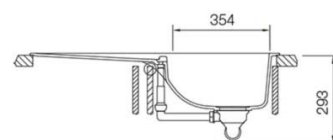

Eigenschappen + technische fiches - Caractéristiques + fiches techniques

Uitrusting - Equipement

Standard: Chrom

Plug met automatische bediening, afvoerverbindingen en sifon.
Crépine avec commande automatique, raccords de décharge et siphon.

Special: Copper, Inox, Gunmetal, Puro, White Gold

Opties - Options

Glazen snijplank zwart - Planche en verre noire

Glazen snijplank wit - Planche en verre blanche

Comfopush chrom/inox

LED

Ref.

TPGZ

TPGW

TCOM

TLED

Meer toebehoren? - Des accessoires en plus? p.163

Alle vermelde particuliere prijzen zijn excl. BTW - Tous les prix publics mentionnés sont hors TVA