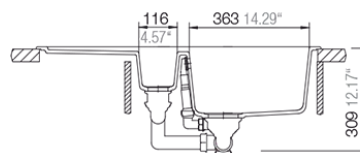

840 x 415

Uitrusting - Equipement

Plug, afvoerverbindingen en sifon.
Crépine, raccords de décharge et siphon.

Opties - Options

Automatische bediening -
Commande automatique

Ref.

W002

Meer toebehoren? - Des accessoires en plus? p.163