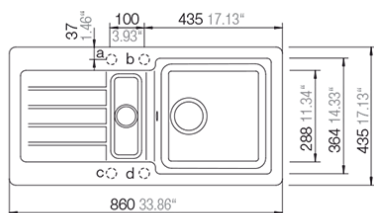

840 x 415

Uitrusting - Equipement

Plug, afvoerverbindingen en sifon.
Crépine, raccords de décharge et siphon.

Opties - Options

Automatische bediening -
Commande automatique

Ref.

W002

Meer toebehoren? - Des accessoires en plus? p.163