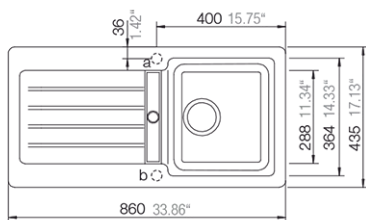

TYPOS D-100S

Nero

Onyx

Asphalt

Croma

Ref.

SGTYP100S

Eigenschappen + technische fiches - Caractéristiques + fiches techniques