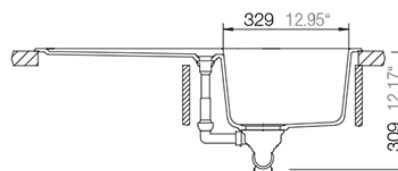

TYPOS D-100S

Nero

Onyx

Asphalt

Croma

Ref.

SGTYP100S

Eigenschappen + technische fiches - Caractéristiques + fiches techniques