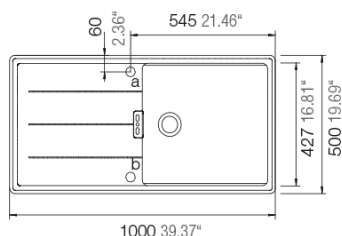

Eigenschappen + technische fiches - Caractéristiques + fiches techniques

Uitrusting - Equipement

Standard: Chrom

Plug met automatische bediening, afvoerverbindingen en sifon.
Crépine avec commande automatique, raccords de décharge et siphon.

Special: Copper, Inox, Gunmetal, Puro, White Gold

Opties - Options

Glazen snijplank zwart - Planche en verre noire

Glazen snijplank wit - Planche en verre blanche

Funktionele set

Comfopush chrom/inox

LED

Meer toebehoren? - Des accessoires en plus? p.163

Ref.

TPGZ

TPGW

TFSTIA

TCOM

TLED

Alle vermelde particuliere prijzen zijn excl. BTW - Tous les prix publics mentionnés sont hors TVA