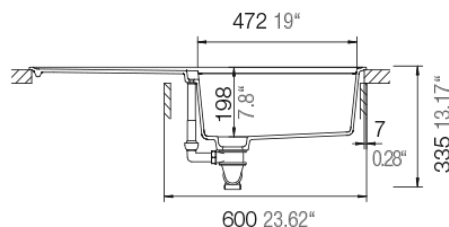

Eigenschappen + technische fiches - Caractéristiques + fiches techniques

Uitrusting - Equipement

Standard: Chrom

Plug met automatische bediening, afvoerverbindingen en sifon.
Crépine avec commande automatique, raccords de décharge et siphon.

Special: Copper, Inox, Gunmetal, Puro, White Gold

Opties - Options

Glazen snijplank zwart - Planche en verre noire

Glazen snijplank wit - Planche en verre blanche

Funktionele set

Comfopush chrom/inox

LED

Meer toebehoren? - Des accessoires en plus? p.163

Ref.

TPGZ

TPGW

TFSTIA

TCOM

TLED

Alle vermelde particuliere prijzen zijn excl. BTW - Tous les prix publics mentionnés sont hors TVA