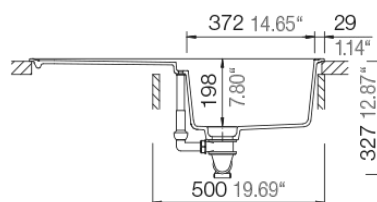

Polaris

Ref.

SCDTIA100

Eigenschappen + technische fiches - Caractéristiques + fiches techniques

Uitrusting - Equipement

Standard: Chrom

Plug met automatische bediening, afvoerverbindingen en sifon.
Crépine avec commande automatique, raccords de décharge et siphon.