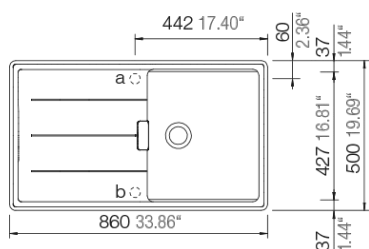

Polaris

Ref.

SCDTIA100

Eigenschappen + technische fiches - Caractéristiques + fiches techniques

Uitrusting - Equipement

Standard: Chrom

Plug met automatische bediening, afvoerverbindingen en sifon.
Crépine avec commande automatique, raccords de décharge et siphon.