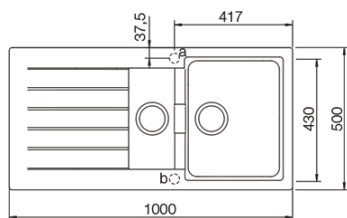

Signus D-150

Ref.

SCDSIG150

SFCDIG150

Eigenschappen + technische fiches - Caractéristiques + fiches techniques

Uitrusting - Equipement

Standard: Chrom

Eén plug met automatische bediening, afvoerverbindingen en sifon.