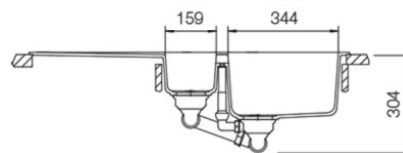

Signus D-150

Ref.

SCDSIG150

SFCDIG150

Eigenschappen + technische fiches - Caractéristiques + fiches techniques

Uitrusting - Equipement

Standard: Chrom

Eén plug met automatische bediening, afvoerverbindingen en sifon.