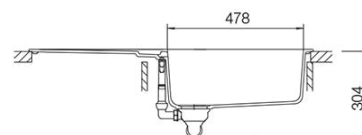

Eigenschappen + technische fiches - Caractéristiques + fiches techniques

Uitrusting - Equipement

Standard: Chrom

Plug met automatische bediening, afvoerverbindingen en sifon.
Crépine avec commande automatique, raccords de décharge et siphon.