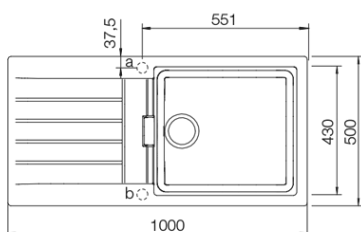

Eigenschappen + technische fiches - Caractéristiques + fiches techniques

Uitrusting - Equipement

Standard: Chrom

Plug met automatische bediening, afvoerverbindingen en sifon.
Crépine avec commande automatique, raccords de décharge et siphon.