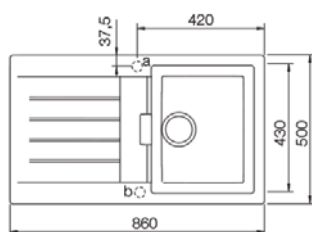

Eigenschappen + technische fiches - Caractéristiques + fiches techniques

Uitrusting - Equipement

Standard: Chrom

Plug met automatische bediening, afvoerverbindingen en sifon.
Crépine avec commande automatique, raccords de décharge et siphon.