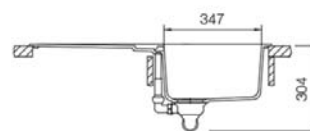

Eigenschappen + technische fiches - Caractéristiques + fiches techniques

Uitrusting - Equipement

Standard: Chrom

Plug met automatische bediening, afvoerverbindingen en sifon.
Crépine avec commande automatique, raccords de décharge et siphon.