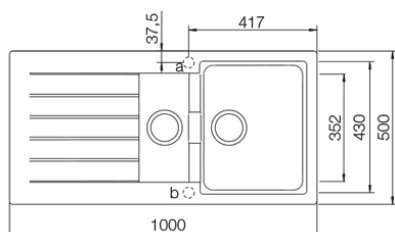

Cascada

Ref.

SGPRIM150

Eigenschappen + technische fiches - Caractéristiques + fiches techniques

Uitrusting - Equipement

Plug, afvoerverbindingen en sifon.
Crépine, raccords de décharge et siphon.

Opties - Options