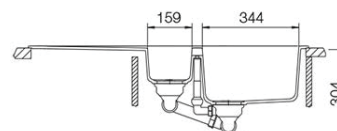

Cascada

Ref.

SGPRIM150

Eigenschappen + technische fiches - Caractéristiques + fiches techniques

Uitrusting - Equipement

Plug, afvoerverbindingen en sifon.
Crépine, raccords de décharge et siphon.

Opties - Options