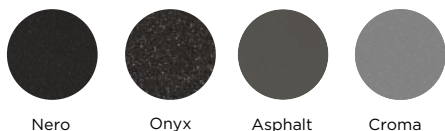

PRIMUS D-150

Nero

Onyx

Asphalt

Croma

Roca

Inca

Alpaca