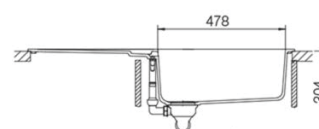

Cascada

Ref.

SGPRIM100L

Eigenschappen + technische fiches - Caractéristiques + fiches techniques

Uitrusting - Equipement

Plug, afvoerverbindingen en sifon.
Crépine, raccords de décharge et siphon.

Opties - Options