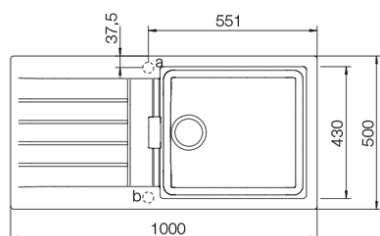

Cascada

Ref.

SGPRIM100L

Eigenschappen + technische fiches - Caractéristiques + fiches techniques

Uitrusting - Equipement

Plug, afvoerverbindingen en sifon.
Crépine, raccords de décharge et siphon.

Opties - Options