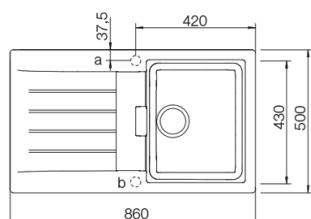

Cascada

Ref.

SGPRIM100

Eigenschappen + technische fiches - Caractéristiques + fiches techniques

Uitrusting - Equipement

Plug, afvoerverbindingen en sifon.
Crépine, raccords de décharge et siphon.

Opties - Options