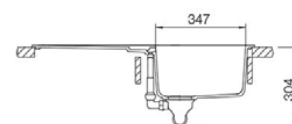

Cascada

Ref.

SGPRIM100

Eigenschappen + technische fiches - Caractéristiques + fiches techniques

Uitrusting - Equipement

Plug, afvoerverbindingen en sifon.
Crépine, raccords de décharge et siphon.

Opties - Options