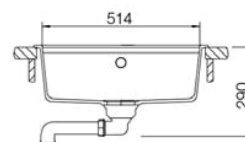

Cascada

Ref.

SGNEM100

Eigenschappen + technische fiches - Caractéristiques + fiches techniques

Uitrusting - Equipement

Plug, afvoerverbindingen en sifon.
Crépine, raccords de décharge
et siphon.

Opties - Options