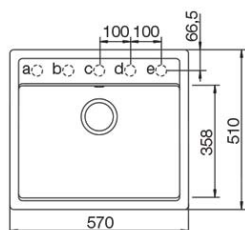

Cascada

Ref.

SGNEM100

Eigenschappen + technische fiches - Caractéristiques + fiches techniques

Uitrusting - Equipement

Plug, afvoerverbindingen en sifon.
Crépine, raccords de décharge
et siphon.

Opties - Options