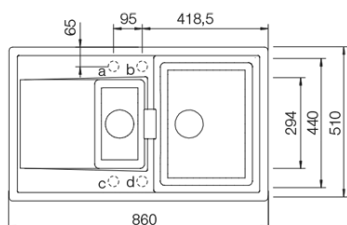

Eigenschappen + technische fiches - Caractéristiques + fiches techniques

Uitrusting - Equipement

Standard: Chrom

Eén plug met automatische bediening, afvoerbindingen en sifon.

Une crépine avec commande automatique, raccords de décharge et siphon.

Special: Copper, Inox, Gunmetal, Puro, White Gold

Opties - Options

Glazen snijplank zwart - Planche en verre noire

Ref.

TPGMNZ

Glazen snijplank wit - Planche en verre blanche

TPGMNW

Comfopush chrom/inox

TCOM

LED

TLED

Meer toebehoren? - Des accessoires en plus? p.163

Alle vermelde particuliere prijzen zijn excl. BTW - Tous les prix publics mentionnés sont hors TVA