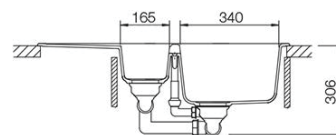

Eigenschappen + technische fiches - Caractéristiques + fiches techniques

Uitrusting - Equipement

Standard: Chrom

Eén plug met automatische bediening, afvoerbindingen en sifon.

Une crépine avec commande automatique, raccords de décharge et siphon.

Special: Copper, Inox, Gunmetal, Puro, White Gold

Opties - Options

Glazen snijplank zwart - Planche en verre noire

Ref.

TPGMNZ

Glazen snijplank wit - Planche en verre blanche

TPGMNW

Comfopush chrom/inox

TCOM

LED

TLED

Meer toebehoren? - Des accessoires en plus? p.163

Alle vermelde particuliere prijzen zijn excl. BTW - Tous les prix publics mentionnés sont hors TVA