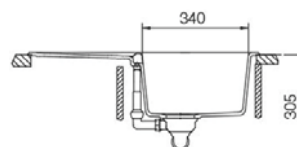

Eigenschappen + technische fiches - Caractéristiques + fiches techniques

Uitrusting - Equipement

Standard: Chrom

Plug met automatische bediening, afvoerverbindingen en sifon.
Crépine avec commande automatique, raccords de décharge et siphon.

Special: Copper, Inox, Gunmetal, Puro, White Gold

Opties - Options

Glazen snijplank zwart - Planche en verre noire

Glazen snijplank wit - Planche en verre blanche

Comfopush chrom/inox

LED

Ref.

TPGMNZ

TPGMNW

TCOM

TLED

Meer toebehoren? - Des accessoires en plus? p.163

Alle vermelde particuliere prijzen zijn excl. BTW - Tous les prix publics mentionnés sont hors TVA