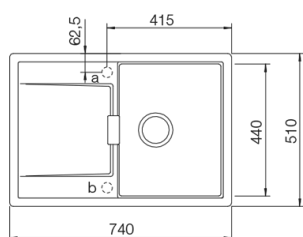

Eigenschappen + technische fiches - Caractéristiques + fiches techniques

Uitrusting - Equipement

Standard: Chrom

Plug met automatische bediening, afvoerverbindingen en sifon.
Crépine avec commande automatique, raccords de décharge et siphon.

Special: Copper, Inox, Gunmetal, Puro, White Gold

Opties - Options

Glazen snijplank zwart - Planche en verre noire

Glazen snijplank wit - Planche en verre blanche

Comfopush chrom/inox

LED

Ref.

TPGMNZ

TPGMNW

TCOM

TLED

Meer toebehoren? - Des accessoires en plus? p.163

Alle vermelde particuliere prijzen zijn excl. BTW - Tous les prix publics mentionnés sont hors TVA