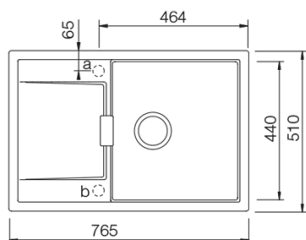

MONO D-100

Ref.

- SCDMOND100
- SFCDMOND100

*Rouge

Eigenschappen + technische fiches - Caractéristiques + fiches techniques

Uitrusting - Equipement

Standard: Chrom

Plug met automatische bediening, afvoerverbindingen en sifon.
Crépine avec commande automatique, raccords de décharge et siphon.