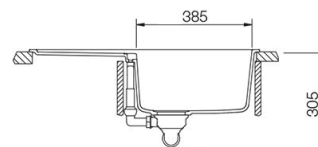

MONO D-100

Ref.

- SCDMOND100
- SFCDMOND100

*Rouge

Eigenschappen + technische fiches - Caractéristiques + fiches techniques

Uitrusting - Equipement

Standard: Chrom

Plug met automatische bediening, afvoerverbindingen en sifon.
Crépine avec commande automatique, raccords de décharge et siphon.