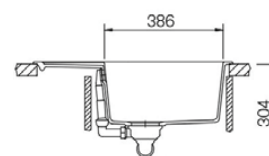

Cascada

Ref.

SGMAN100

Eigenschappen + technische fiches - Caractéristiques + fiches techniques

Uitrusting - Equipement

Plug, afvoerverbindingen en sifon.
Crépine, raccords de décharge et siphon.

Opties - Options