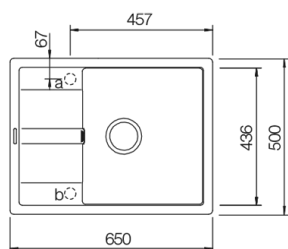

Cascada

Ref.

SGMAN100

Eigenschappen + technische fiches - Caractéristiques + fiches techniques

Uitrusting - Equipement

Plug, afvoerverbindingen en sifon.
Crépine, raccords de décharge et siphon.

Opties - Options