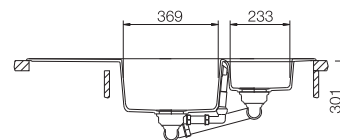

Polaris

Ref.

SCDLOTC150

Eigenschappen + technische fiches - Caractéristiques + fiches techniques

Uitrusting - Equipement

Standard: Chrom

Eén plug met automatische bediening, afvoerverbindingen en sifon.
Une crépine avec commande automatique, raccords de décharge et siphon.