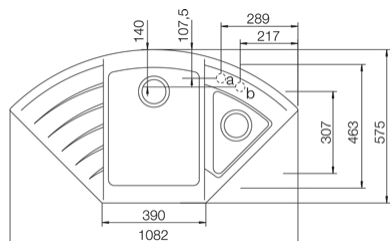

Polaris

Ref.

SCDLOTC150

Eigenschappen + technische fiches - Caractéristiques + fiches techniques

Uitrusting - Equipement

Standard: Chrom

Eén plug met automatische bediening, afvoerverbindingen en sifon.
Une crépine avec commande automatique, raccords de décharge et siphon.