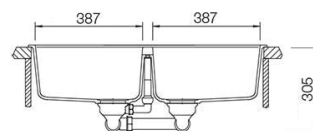

HORIZONT N-200

Magma Stone Bronze Silverstone

Ref.

• • • SCDHORN200

onderbouw beschikbaar zonder richel - sous-encastreur: disponible sans plage

Eigenschappen + technische fiches - Caractéristiques + fiches techniques