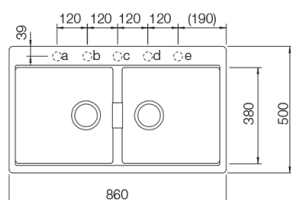

HORIZONT N-200

Magma Stone Bronze Silverstone

Ref.

• • • SCDHORN200

onderbouw beschikbaar zonder richel - sous-encastreur: disponible sans plage

Eigenschappen + technische fiches - Caractéristiques + fiches techniques