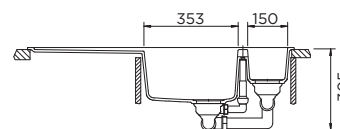

Polaris

Ref.

SCDHOR150

Eigenschappen + technische fiches - Caractéristiques + fiches techniques

980 x 480

Uitrusting - Equipement

Standard: Chrom

Eén plug met automatische bediening, afvoerverbindingen en sifon.
Une crépine avec commande automatique, raccords de décharge et siphon.