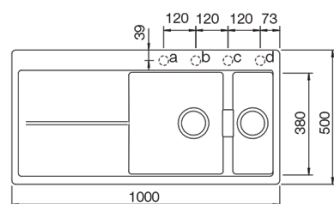

Polaris

Ref.

SCDHOR150

Eigenschappen + technische fiches - Caractéristiques + fiches techniques

980 x 480

Uitrusting - Equipement

Standard: Chrom

Eén plug met automatische bediening, afvoerverbindingen en sifon.
Une crépine avec commande automatique, raccords de décharge et siphon.