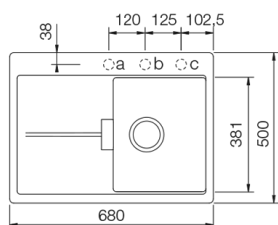

Polaris

Ref.

SCDHOR100S

Eigenschappen + technische fiches - Caractéristiques + fiches techniques

660 x 480

Uitrusting - Equipement

Standard: Chrom

Plug met automatische bediening, afvoerverbindingen en sifon.
Crépine avec commande automatique, raccords de décharge et siphon.