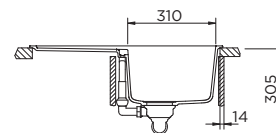

Polaris

Ref.

SCDHOR100S

Eigenschappen + technische fiches - Caractéristiques + fiches techniques

660 x 480

Uitrusting - Equipement

Standard: Chrom

Plug met automatische bediening, afvoerverbindingen en sifon.
Crépine avec commande automatique, raccords de décharge et siphon.