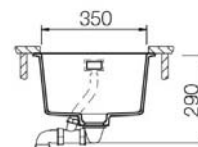

Polaris

Ref.

SCDGRE100S

Eigenschappen + technische fiches - Caractéristiques + fiches techniques

Uitrusting - Equipement

Standard: Chrom

Plug met automatische bediening, afvoerverbindingen en sifon.
Crépine avec commande automatique, raccords de décharge et siphon.