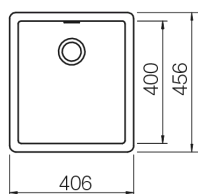

Polaris

Ref.

SCDGRE100S

Eigenschappen + technische fiches - Caractéristiques + fiches techniques

Uitrusting - Equipement

Standard: Chrom

Plug met automatische bediening, afvoerverbindingen en sifon.
Crépine avec commande automatique, raccords de décharge et siphon.