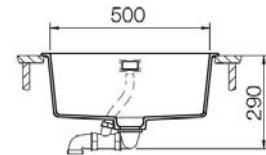

Eigenschappen + technische fiches - Caractéristiques + fiches techniques

Uitrusting - Equipement

Standard: Chrom

Plug met automatische bediening, afvoerverbindingen en sifon.
Crépine avec commande automatique, raccords de décharge et siphon.

Special: Copper, Inox, Gunmetal, Puro, White Gold

Opties - Options

Inox inzetbakje - Baquet en inox

Afdruipmat - Egouttoir Silicone

Afdruiplaat - Egouttoir Inox

Comfopush chroom/inox

LED

Meer toebehoren? - Des accessoires en plus? p.163

Ref.

TUIGRE

TAMSI

TAPKL

TCOM

TLED

Alle vermelde particuliere prijzen zijn excl. BTW - Tous les prix publics mentionnés sont hors TVA