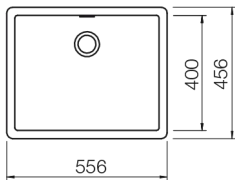

Eigenschappen + technische fiches - Caractéristiques + fiches techniques

Uitrusting - Equipement

Standard: Chrom

Plug met automatische bediening, afvoerverbindingen en sifon.
Crépine avec commande automatique, raccords de décharge et siphon.

Special: Copper, Inox, Gunmetal, Puro, White Gold

Opties - Options

Inox inzetbakje - Baquet en inox

Afdruipmat - Egouttoir Silicone

Afdruiplaat - Egouttoir Inox

Comfopush chroom/inox

LED

Meer toebehoren? - Des accessoires en plus? p.163

Ref.

TUIGRE

TAMSI

TAPKL

TCOM

TLED

Alle vermelde particuliere prijzen zijn excl. BTW - Tous les prix publics mentionnés sont hors TVA