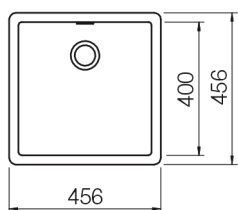

Eigenschappen + technische fiches - Caractéristiques + fiches techniques

Uitrusting - Equipement

Standard: Chrom

Plug met automatische bediening, afvoerbindingen en sifon.
Crépine avec commande automatique, raccords de décharge et siphon.