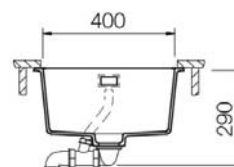

Eigenschappen + technische fiches - Caractéristiques + fiches techniques

Uitrusting - Equipement

Standard: Chrom

Plug met automatische bediening, afvoerbindingen en sifon.
Crépine avec commande automatique, raccords de décharge et siphon.