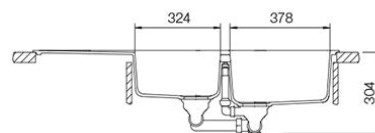

747,-

Eigenschappen + technische fiches - Caractéristiques + fiches techniques

Uitrusting - Equipement

Standard: Chrom

Eén plug met automatische bediening, afvoerverbindingen en sifon.

Une crépine avec commande automatique, raccords de décharge et siphon.