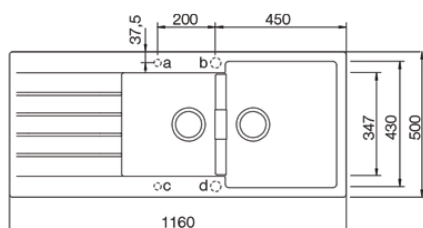

747,-

Eigenschappen + technische fiches - Caractéristiques + fiches techniques

Uitrusting - Equipement

Standard: Chrom

Eén plug met automatische bediening, afvoerverbindingen en sifon.

Une crépine avec commande automatique, raccords de décharge et siphon.