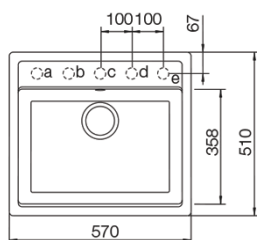

Eigenschappen + technische fiches - Caractéristiques + fiches techniques

Uitrusting - Equipement

Standard: Chrom

Plug met automatische bediening, afvoerverbindingen en sifon.
Crépine avec commande automatique, raccords de décharge et siphon.

Special: Copper, Inox, Gunmetal, Puro, White Gold +59,-

Opties - Options

	Ref.	€
Glazen snijplank - Planche en verre	TPGMN	78,-
Inox inzetbakje - Baquet en inox	TUIMN	99,-
Comfopush chrom/inox	TCOM	83,-
LED	TLED	159-

Meer toebehoren? - Des accessoires en plus? p.163

Alle vermelde particuliere prijzen zijn excl. BTW - Tous les prix publics mentionnés sont hors TVA