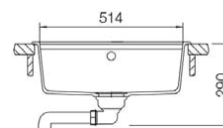

Eigenschappen + technische fiches - Caractéristiques + fiches techniques