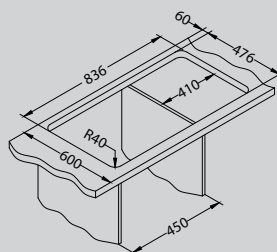

Installatie - Installation: