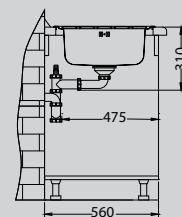

Installatie - Installation: