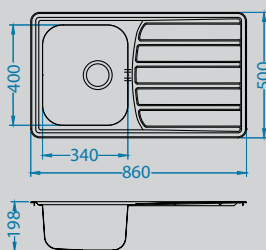

Installatie - Installation: