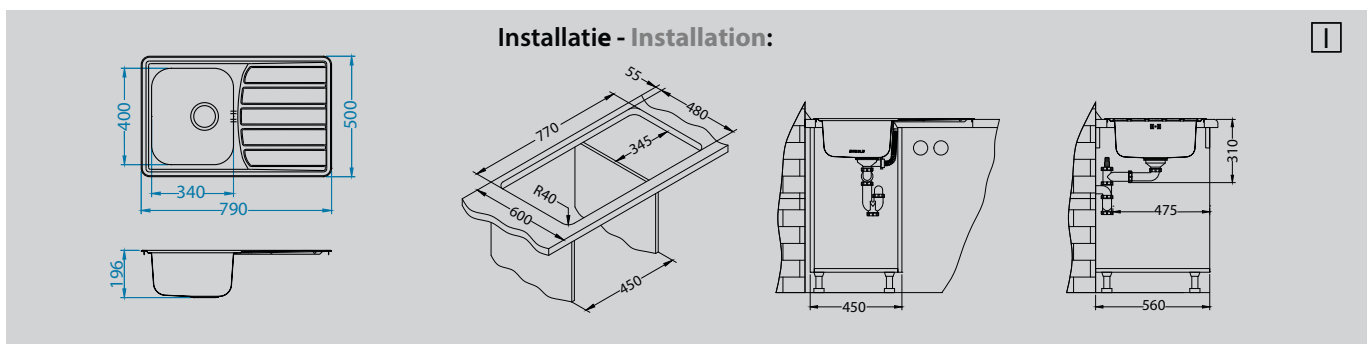

Toebehoren - Accessoires:

Incl.

Excl.

€ 23,00

€ 27,00