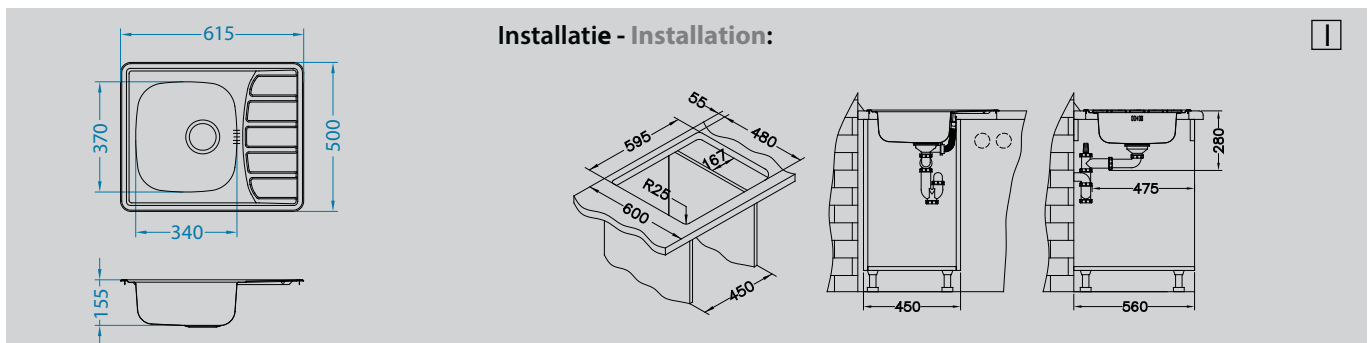

Zoom 10

Afmeting - Dimension 615 x 500 mm
Bakafmeting 340 x 370 x 155 mm
Dimension de cuve
Onderkast - Caisson 450 mm

Kleur - Couleur	Oppervlakte - Surface	code	Bak - Cuve	Afvoer - Vidange	Ø 35 mm	Installatie - Installation	Prijs (excl. BTW) - Prix (hors TVA)
	Unpolished	ALVZO10	Omkeerbaar - Réversible	3 1/2"	-	I	€ 81,00